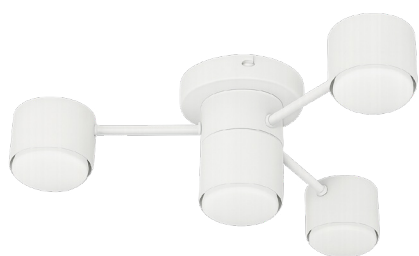

Потолочные светильники серии GELA

материал: металл, пластик

Feron

Все модели в наличии
в черном корпусе

арт. 53099

белый корпус
DxH, mm (450x135)

арт. 53098

черный корпус
DxH, mm (450x135)

арт. 53101

белый корпус
DxH, mm (550x135)

арт. 53100

черный корпус
DxH, mm (550x135)

арт. 53103

белый корпус
DxH, mm (650x300)
арт. 53102 - черный корпус

арт. 53105

белый корпус
DxWxH, mm (650x100x85)
арт. 53104 - черный корпус

арт. 53107

белый корпус
DxH, mm (450x135)
арт. 53106 - черный корпус

В основе дизайна GELA – строгий графичный силуэт: тонкие оси расходятся от центра, увенчанные цилиндрическими плафонами. Лаконичность форм делает серию универсальной для современных интерьеров: от лофта до минимализма. Коллекция включает модели с разным количеством патронов – от камерных спален до просторных гостиных.